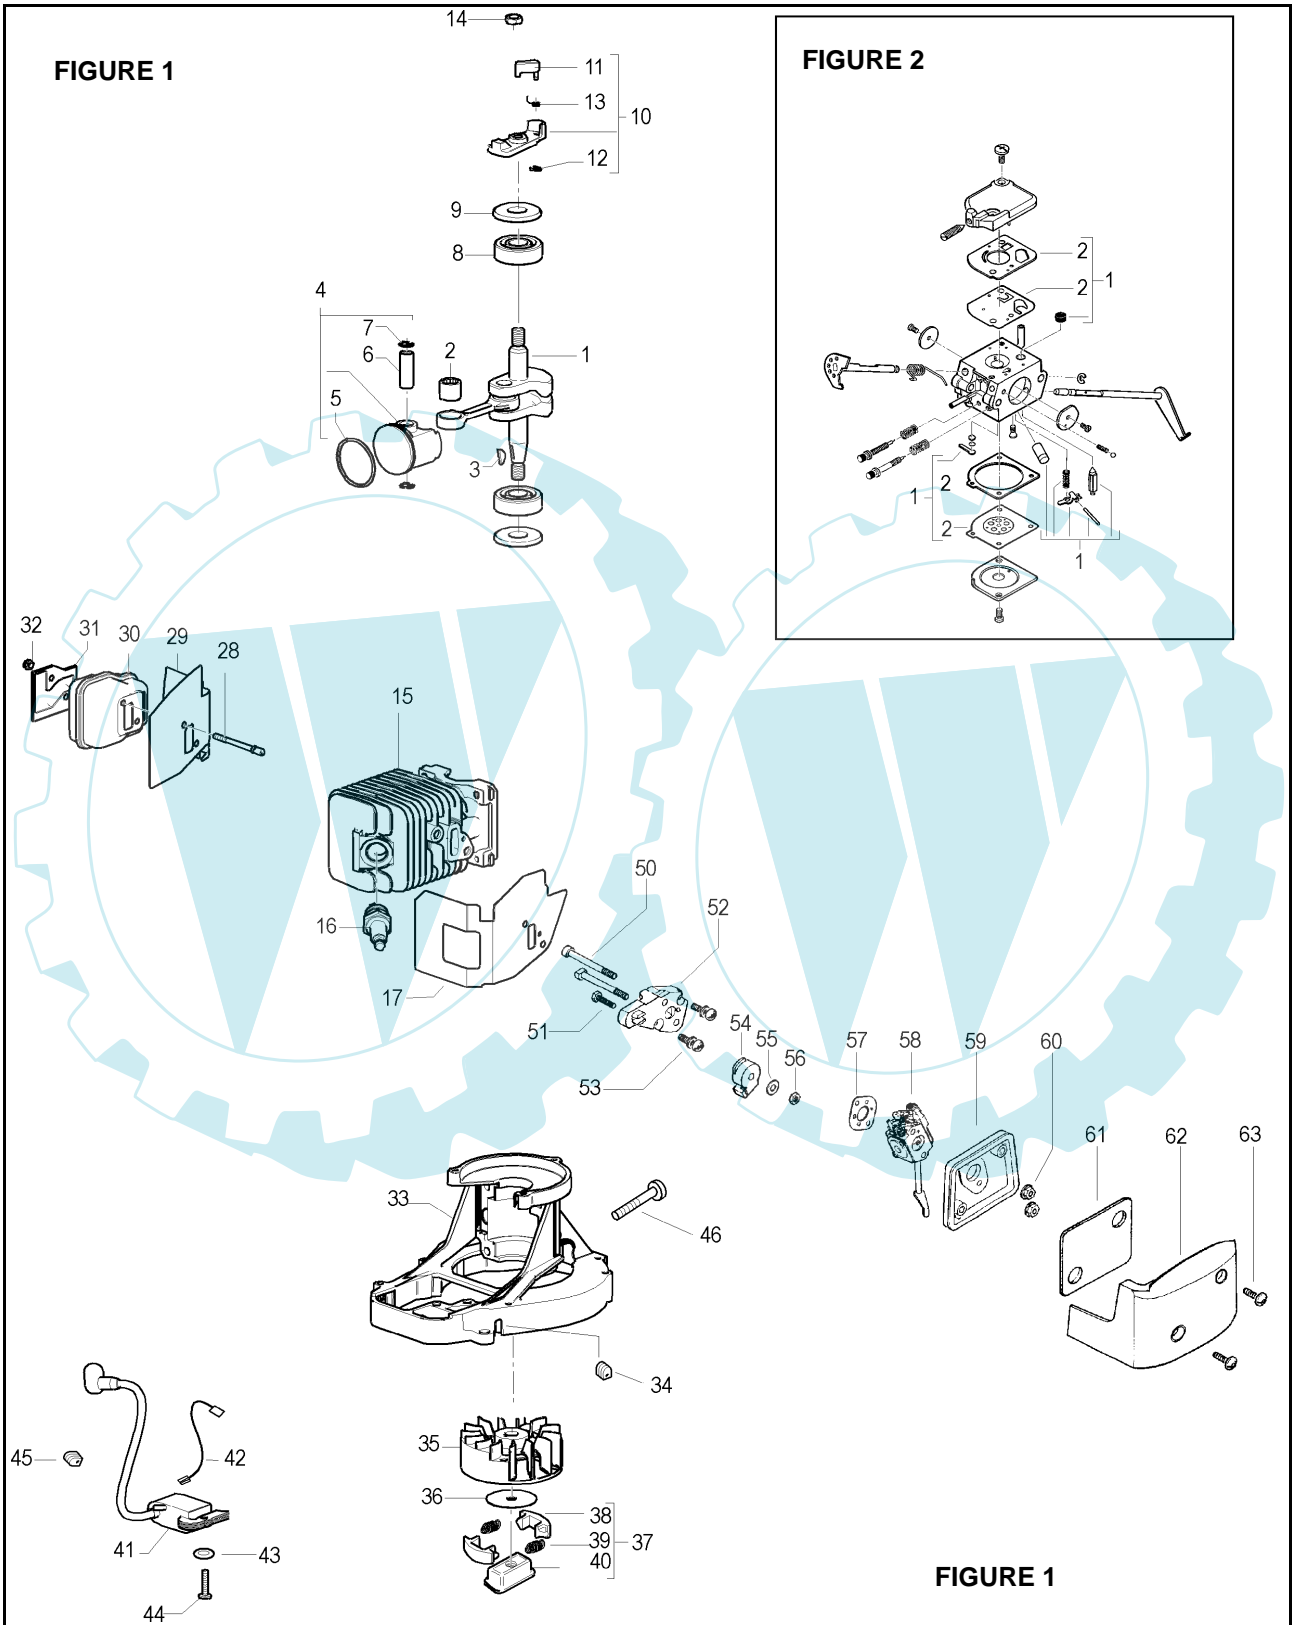

The Electrolux Group. The world's No.1 choice.

Item P/N McC P/N ELX Qty DESCRIPTION

Item P/N McC P/N ELX Qty DESCRIPTION

FIGURE 1

FIGURE 2 ZAMA M32-C

1	242003	538242003	1	crankshaft assy
C 2	235742	538235742	1	needle bearing 9x14x12
C 3	227631	538227631	1	key
4	248177	538248177	1	piston kit
C 5	• 240002	538240002	1	piston ring
B 6	• 241735	538241735	1	piston pin
C 7	• 235008	538235008	2	snap ring
C 8	241594	538241594	2	ball bearing
C 9	242994	538242994	2	seal
10	241784	538241784	1	starter pawl assy
11	• 241781	538241781	1	ratchet
C 12	• 111088	538111088	1	snap ring
13	• 241782	538241782	1	spring
14	241624	538241624	1	nut M8
15	242803	538242803	1	cylinder
16	92879	538092879	1	spark plug RDJ8J
17	242860	538242860	1	cylinder spacer gasket
A 28	242037	538242037	2	muffler stud bolt
C 29	242517	538242517	1	gasket
30	242131	538242131	1	muffler
C 31	322231	538322231	1	exhaust baffle
C 32	235642	538235642	2	nut M5 self locking
33	242802	538242802	1	engine carter
34	241607	538241607	1	wire grommet
35	241796	538241796	1	flywheel
36	241604	538241604	1	clutch dust shield
B 37	241793	538241793	1	clutch assy
38	• 241743	538241743	2	clutch shoe
A 39	• 241794	538241794	2	clutch spring
40	• 241789	538241789	1	clutch rotor
41	241749	538241749	1	ignition coil
42	241630	538241630	1	ignition cable/ switch
43	235248	538235248	2	washer d. 5x10x1
C 44	235806	538235806	2	screw M5x20
45	236322	538236322	1	grommet
46	227565	538227565	4	screw 5x25-12,9
50	111057	538111057	2	screw 10-24
51	240131	538240131	1	screw M5x20
C 52	241590	538241590	1	carb. Spacer
53	235206	538235206	2	screw M5x20 + washer
54	241644	538241644	1	throttle cable guide
55	235163	538235163	1	washer
56	235642	538235642	1	nut M5
57	241600	538241600	1	carb.-spacer gasket
58	FIGURE 2			
59	241647	538241647	1	air filter housing
60	111058	538111058	2	nut 10-24
C 61	241652	538241652	1	air filter
62	242742	538242742	1	air filter cover
63	218644	538218644	2	screw